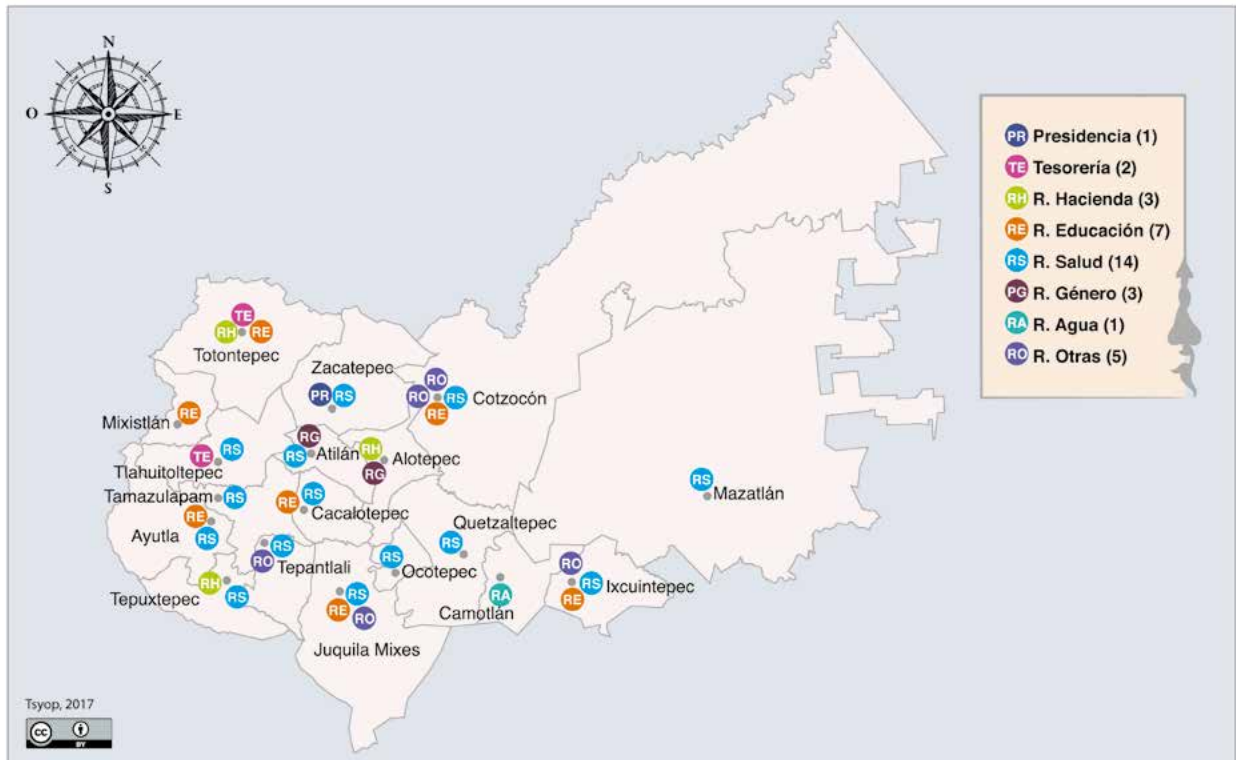

INFOGRAFÍAS

Panorama general de los cargos que desempeñan las mujeres en los municipios mixes regidos por Sistemas Normativos Internos del año 2017

Elaboración de Crisóforo Cardoso Jiménez, a partir de los trabajos de campo y bases de datos del IEEPCO 2017. El mapa fue elaborado para ilustrar el libro: Crisóforo Cardoso Jiménez, 2017, *Participación política de las mujeres Caso Alotepec y Tamazulapam, Oaxaca*. Consorcio para el Diálogo Parlamentario y la Equidad Oaxaca A.C., Oaxaca.