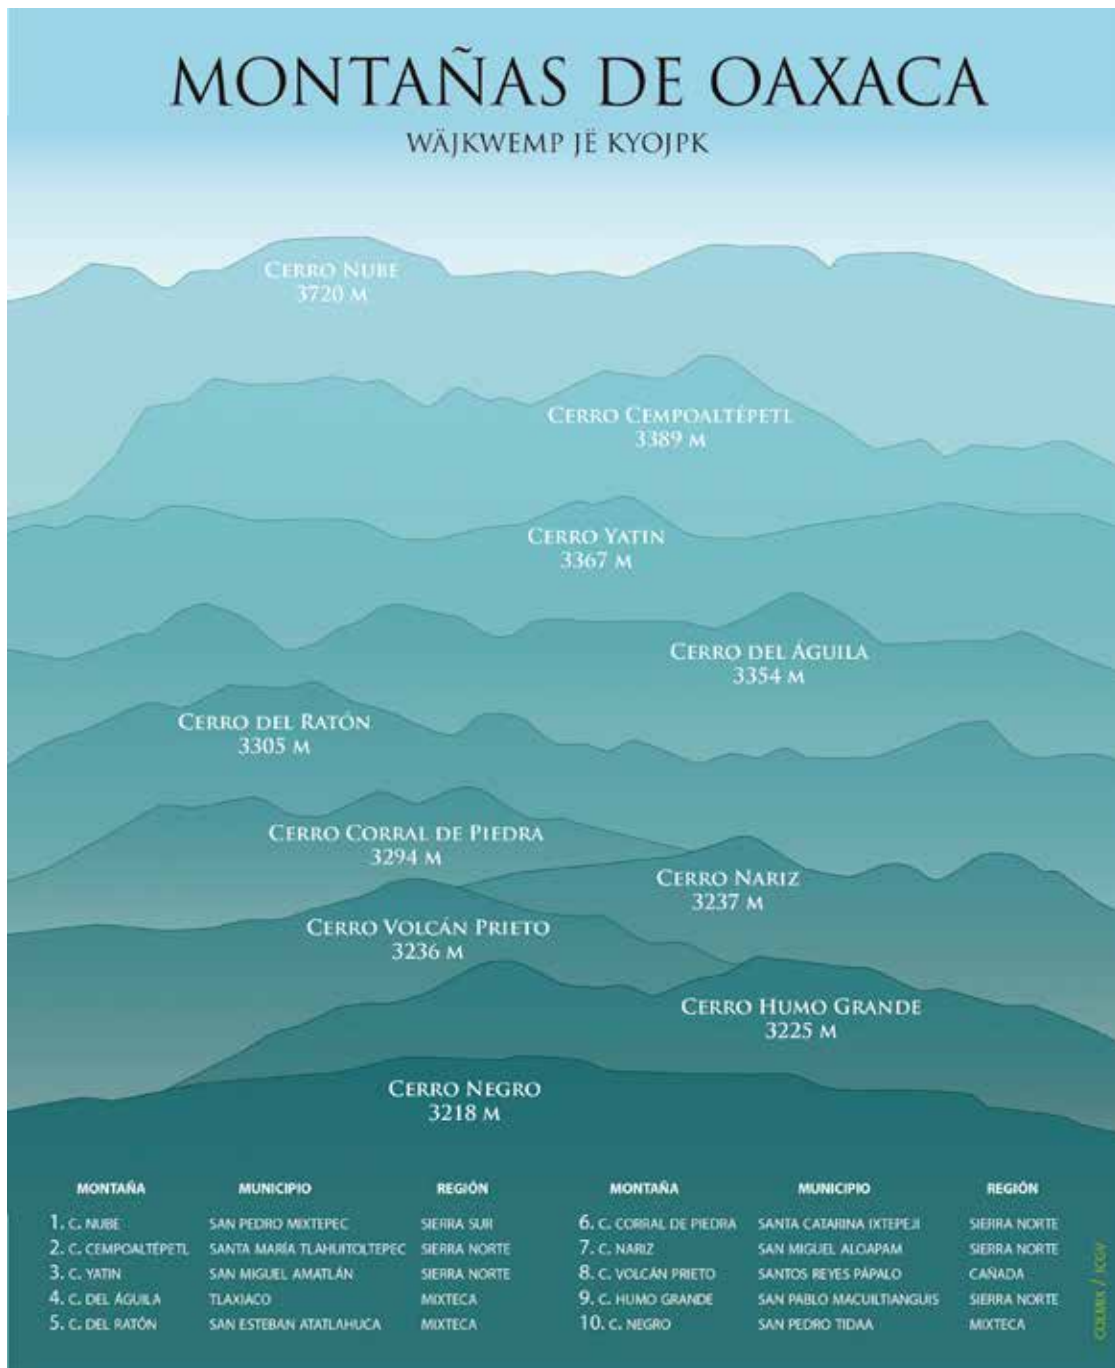

CARTOGRAFÍAS

El cartel muestra las diez montañas más altas del estado de Oaxaca.

Elaborado por: Julio César Gallardo Vásquez. Con información del INEGI y Google Earth.